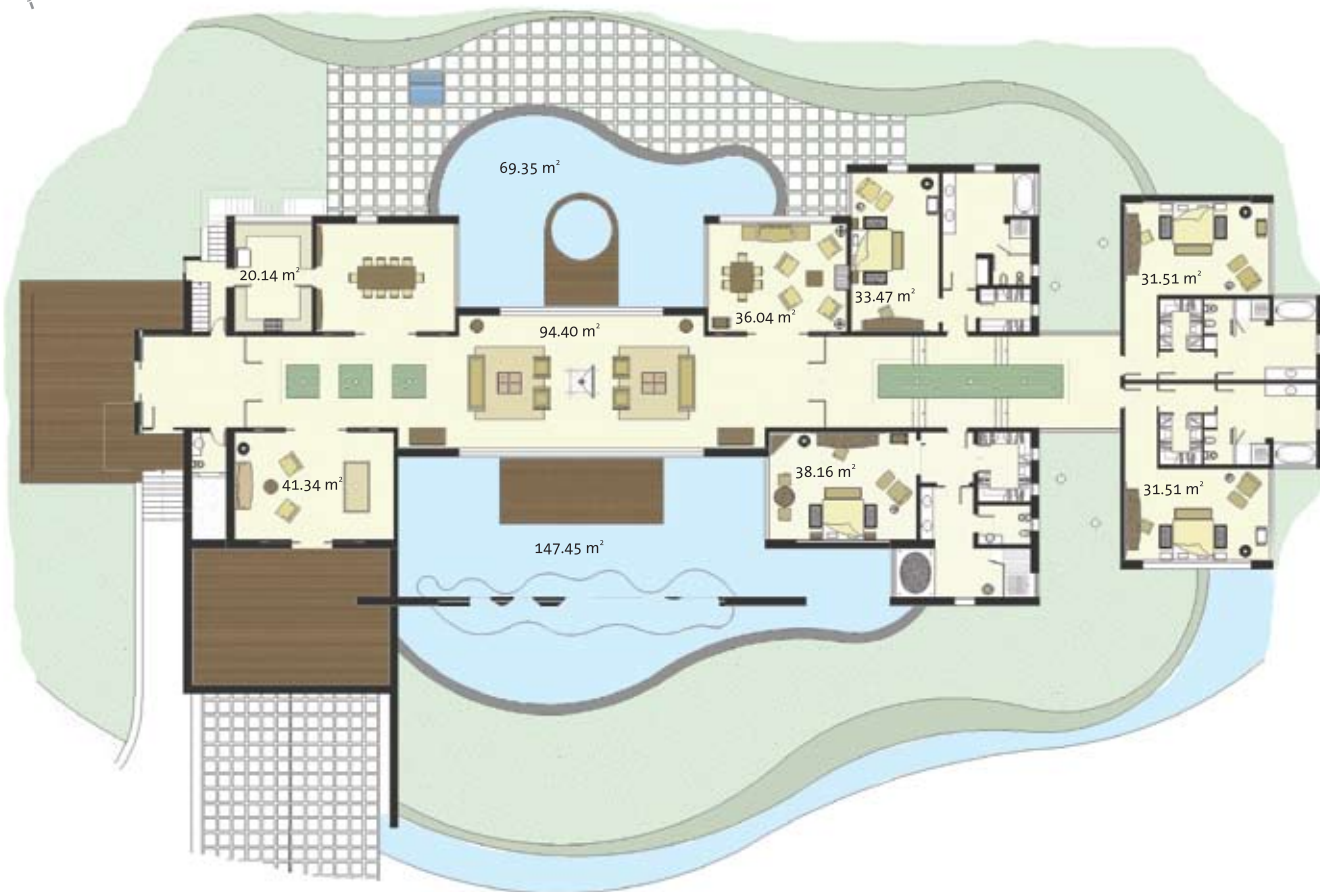

Elevación Norte

Elevación Sur

Área útil interior	847,35m ²
Área útil exterior (terrazas, patios y jardines interiores)	510,57m ²
Área útil total	1.357,92m ²
Área Ocupada (incluye piscina)	32% 1.288,00m ²
Área libre total	68% 2.724,38m ²
Superficie total del predio	100% 4.012,38m ²

Planta Baja

Planta Superior

Planta Inferior